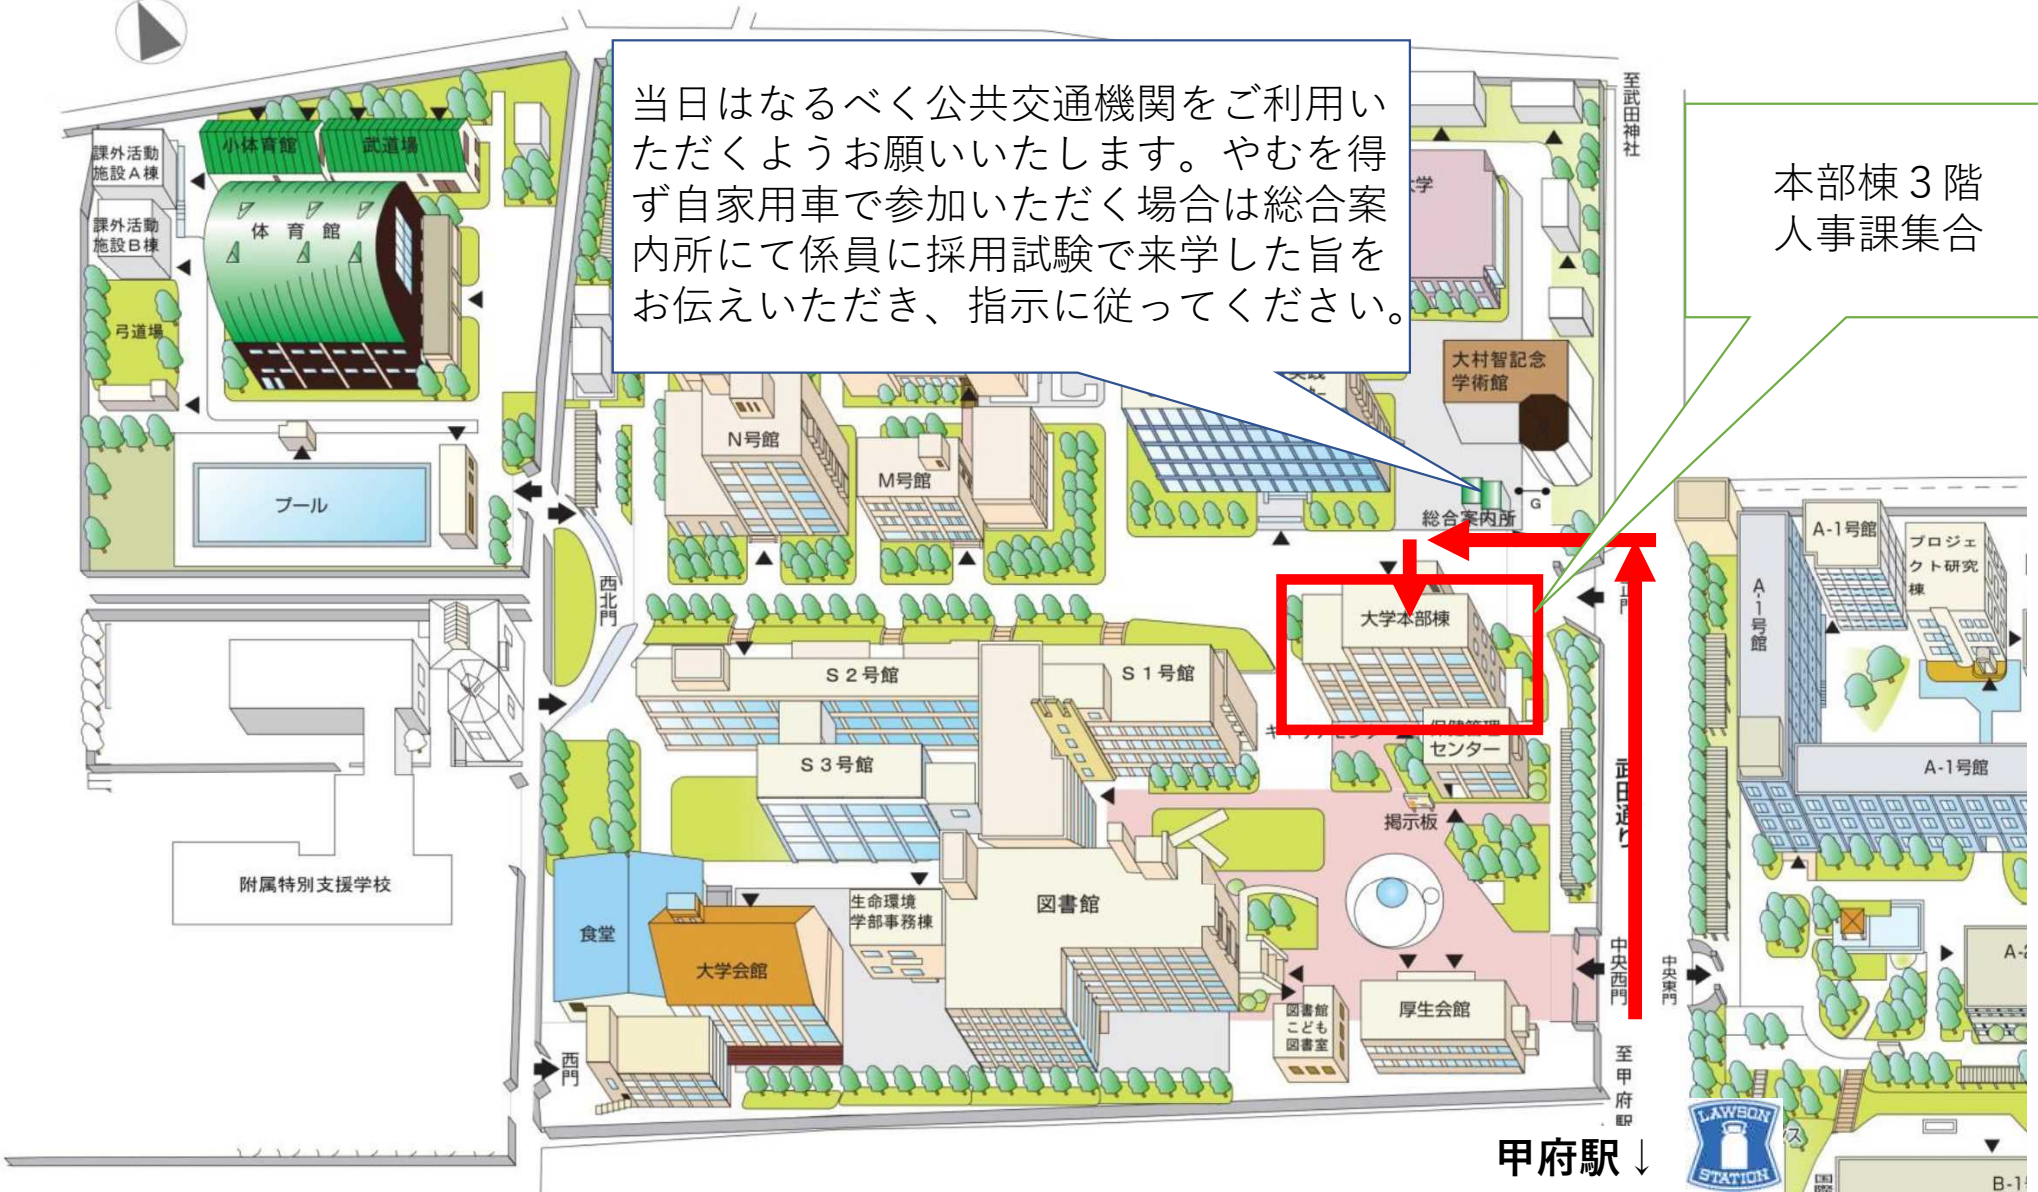

当日はなるべく公共交通機関をご利用いただきようお願いいたします。やむを得ず自家用車で参加いただく場合は総合案内所にて係員に採用試験で来学した旨をお伝えいただき、指示に従ってください。

本部棟 3階
人事課集合

甲府駅 ↓