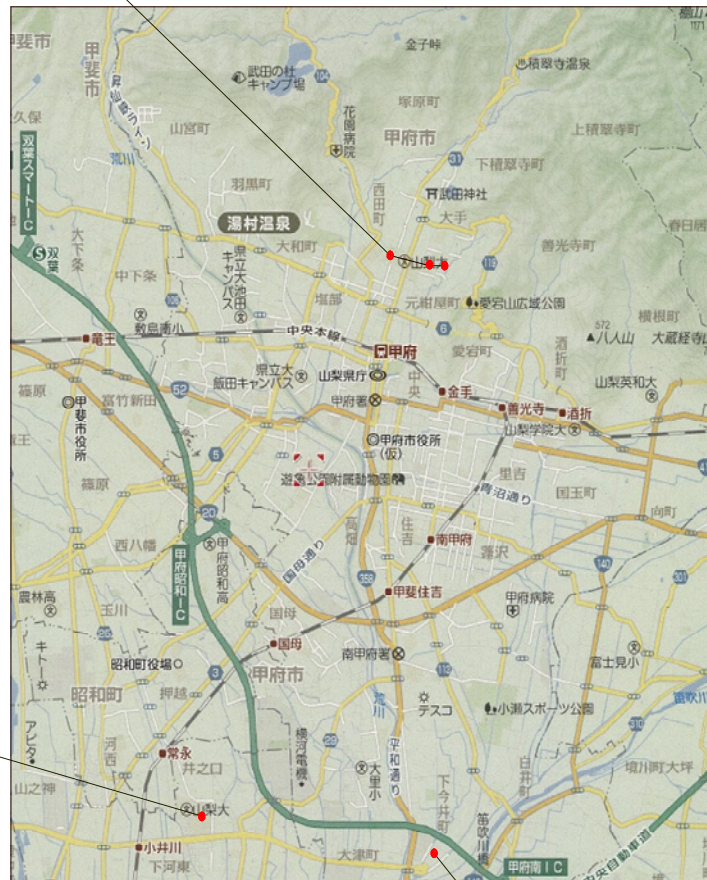

# 県内位置図

山梨大学  
甲府キャンパス  
(武田1団地)

山梨大学  
医学部キャンパス  
(下河東団地)

## 市街位置図

甲府キャンパス  
(武田1団地)

山梨県甲府市武田四丁目4-37

交通機関  
最寄りの駅 甲府駅  
距離 約1.3km  
バス 甲府駅北口より 約5分  
徒歩 甲府駅北口より 約15分

医学部キャンパス  
(下河東団地)

山梨県中央市下河東1110

交通機関  
最寄りの駅 常永駅  
距離 約1.1km  
バス 甲府駅南口より 約30分  
徒歩 常永駅より 約15分

小曲園場

小曲団地

山梨県甲府市小曲町字上五割1441他

交通手段: 車  
距離: 甲府キャンパスより 約9.3km  
所要時間 約25分