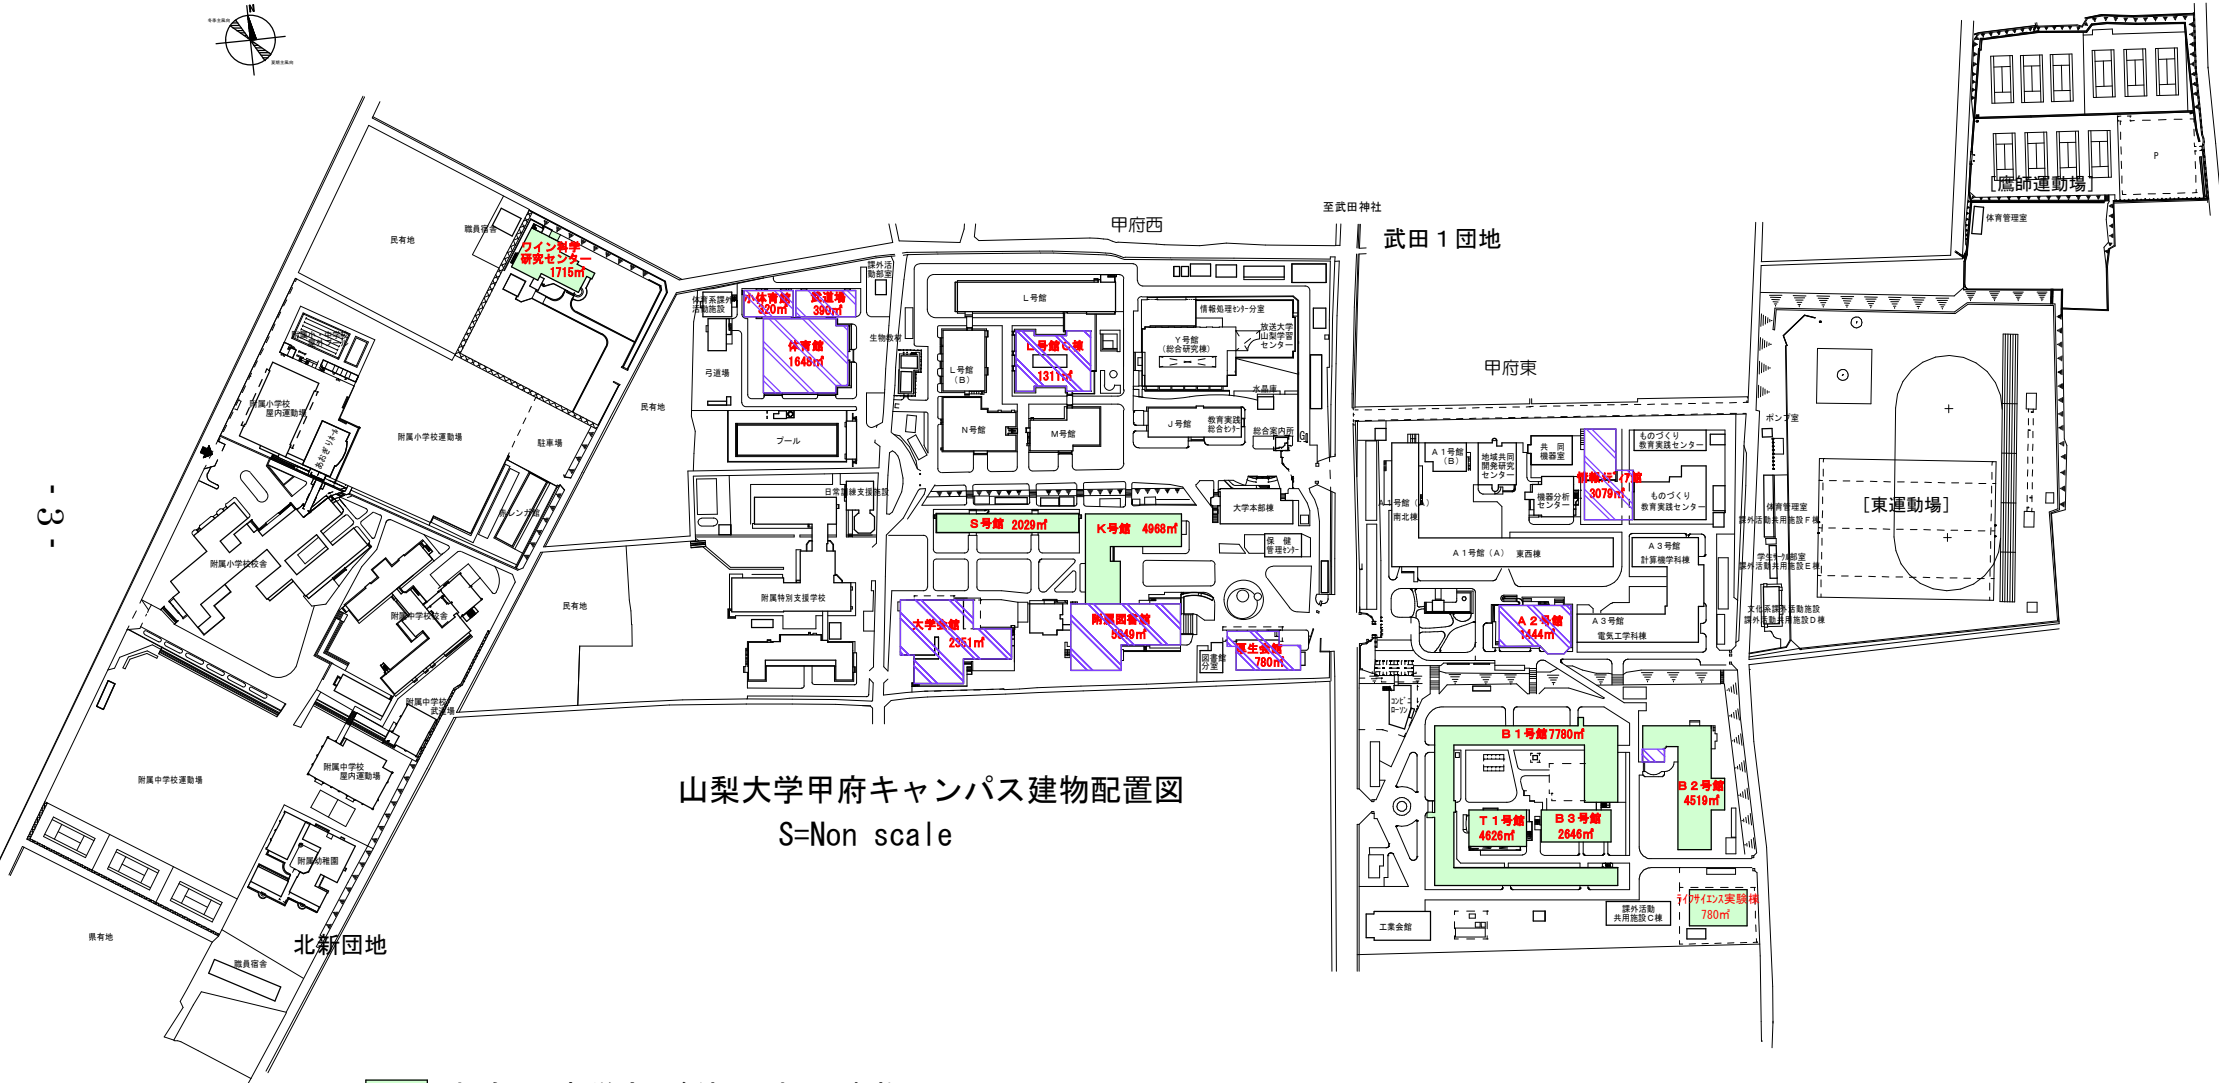

## 市街位置図

甲府キャンパス  
(武田1団地)

山梨県甲府市武田四丁目4-37

交通機関  
最寄りの駅 甲府駅  
距離 約1.3km  
バス 甲府駅北口より 約5分  
徒歩 甲府駅北口より 約15分

医学部キャンパス  
(下河東団地)

山梨県中央市下河東1110

交通機関  
最寄りの駅 常永駅  
距離 約1.1km  
バス 甲府駅南口より 約30分  
徒歩 常永駅より 約15分

小曲園場

# 校地校舎の図面（建物配置図）

# 生命環境学部用地（圃場配置図）